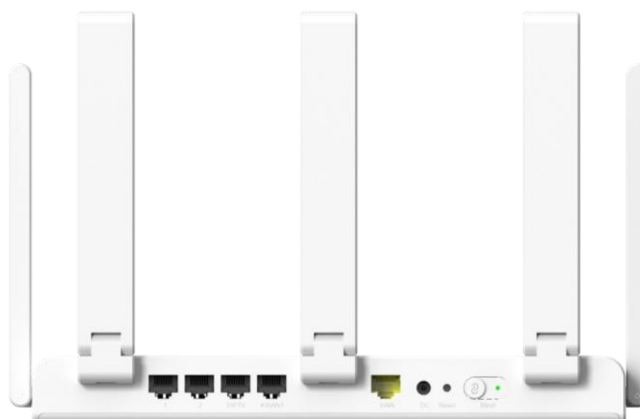

RG-EW3000GX

3000M 双频千兆 Wi-Fi6

无线路由器

锐捷网络股份有限公司

了解更多产品信息，欢迎登陆 www.ruijier.com

咨询电话 400-100-0078。

1. 产品概述

锐捷睿易 RG-EW3000GX 路由器，是面向追求下一代高品质 Wi-Fi 客户全新设计的双频千兆 Wi-Fi 6 无线路由器。设备性能强，双频 3000Mbps 无线速率；双核 1.3GHz 旗舰配置；5 根高增益天线，信号强。

设备共有 1 个千兆 WAN 口，1 个千兆 WAN/LAN 切换网口（默认 LAN 口），3 个千兆 LAN 网口。支持两条千兆带宽。5G 高阶 3T3R 射频架构，支持 160MHz 频宽。推荐无线接入带机量高 80 台终端。

设备支持锐捷睿易特有的“易联” MESH 技术，新增并联组网模型，可实现大平层/复杂户型/复式/别墅的全屋 Wi-Fi 覆盖。“易联”技术支持跨型号 MESH 组网，提供更为灵活的组网部署。

支持 eWeb、锐捷睿易 App 等多种本地/远程的管理方式，结合丰富的儿童上网守护、智能家居专属 Wi-Fi 等特色网络方案，是一款全家庭场景型的无线路由器。

2. 产品外观

RG-EW3000GX 正视图

RG-EW3000GX 后视图

3. 产品特性

3000M Wi-Fi 速率再升级

160MHz 超大频宽，相较于 80MHz 频宽，160MHz 超大频宽的网速提升近 100%（相同数据流下），即使多台设备连接，也能享受一路畅通的上网体验。

4 个 LAN 口更多的设备接入

搭载 4 个千兆 LAN 口，比市面普通路由器多一个 LAN 口。在多人电脑办公，以及多台组网场景，可以节省一台小交换机。

满足未来 5 年超千兆高速用网需求

搭载双 WAN 聚合功能（WAN 口+LAN4 千兆口），将闲置或赠送的带宽利用起来。支持两条带宽叠加，速率高达 1.6Gbps，支持负载均衡，上网流量合理分配到两条带宽，享受更稳定的整网体验

易联 3.0，无缝漫游，Wi-Fi 拓展轻松完成